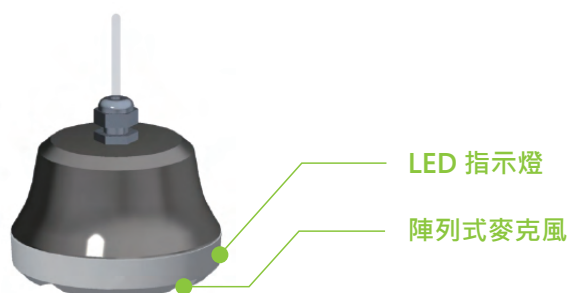

# AI 囉音偵測器

雞隻呼吸道疾病是目前最重要的家禽疾病，每年造成全世界家禽產業巨大的經濟損失，呼吸過程中持續產生的粗糙聲音，通常為上呼吸道，如氣管或喉部的阻塞造成。囉音偵測器收錄雞鳴叫聲，將音頻擷取並自動切割，並透過時頻分析，由AI判定正常音或異音，若異音比例偏高，線上即時提醒農民，更能即時掌握雞群狀況。

項目	規格
產品名	AI囉音偵測器
型號	A306
無線網路	Wi-Fi IEEE 802.11a/b/g/n 2.4GHz
偵測範圍	10-meter diameter
工作溫度	0~50°C
電源	AC 100V-240V
儲存空間	16 GB
產品重量	800g
產品尺寸	Diameter 10cm / Height 8.6cm