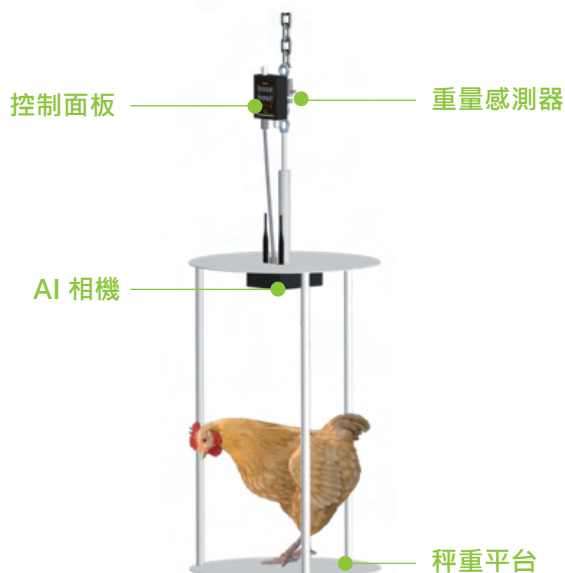

AIoT自動化 家禽體重計

AIoT自動化家禽體重計透過AI邊緣運算技術，以直覺式體重計算方式，
總重量 ÷ AI辨識秤盤隻數 = 雞隻平均重量，並將數據上傳至雲端，讓農民可輕鬆取得。

項目	規格
產品名	AI 智慧秤重計
型號	W206-30A
量測範圍	0-20 Kg
精度	10 g
工作溫度	0 ~ 50 °C
電源	AC 100V-240V, Max 20W
相機解析度	2M pixels
相機視角	120 °C
儲存空間	16 GB or 128 GB
產品重量	10 Kg
產品尺寸	Diameter 60cm / Height 110-140cm
無線網路	Wi-Fi IEEE 802.11a/b/g/n/ac 2.4GHz 5GHz

產品特色

- * 24小時體重監控
- * 不限品種
- * 自動歸零功能
- * 體重異常警告提醒
- * 5mins快速安裝
- * CV值計算
- * 精準測量(體重誤差25g)